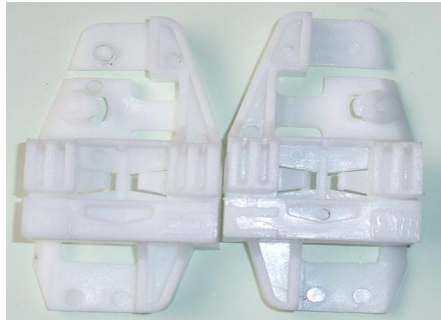

SORACO KITRE-20252

Reparação elevador PSA C3 Renault Clio II Scenic