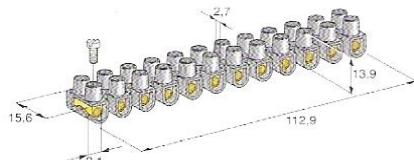

Caixa de junção preta 6mm

SORACO FIAP-40300