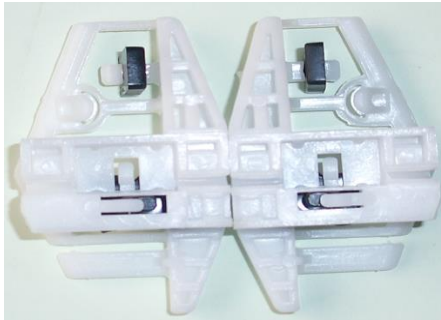

SORACO KITRE-20251

Reparação elevador PSA 106 Renault Megane II