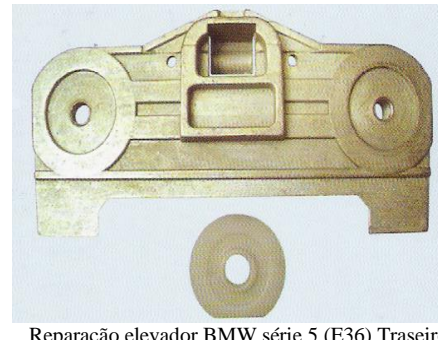

Reparação elevador Ford Focus 98 > 05 traseiro E.

KITRE-20253D KITRE-20254E

Reparação elevador Opel Meriva Direito

SORACO KITRE-20259

Reparação elevador Renault Clio II 98 < 05

SORACO MOFX-80834

Epearação elevador BMW série 3 (E36,E92) serie5 (E34) Z3,Z4

SORACO KITRE-20249

Reparação elevador BMW série 3 (E46) Compact

SORACO KITRE-20248

Reparação elevador BMW série 3

SORACO KITRE-20239

Reparação elevador BMW série 5 (E36) Traseiro Direito / Esquerdo

SORACO KITRE-20257

Reparação elevador BMW série 1e3 (E90/91) Direito

SORACO KITRE-20258

Reparação elevador BMW série 1e3 (E90/91) Esquerdo

SORACO KITRE-20235

Reparação elevador Peugeot 206 e Renault Megane II Direito