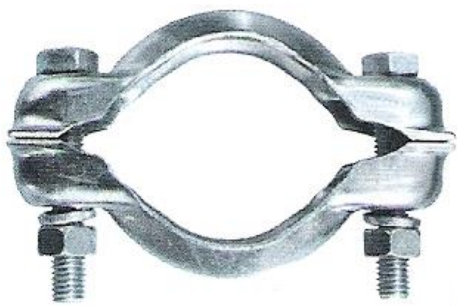

SORACO ABES

SORACO ABRAÇADEIRA ESCAPE DUPLA

ABES-10047 Abraçadeira escape dupla diâmetro 47mm
ABES-10049 Abraçadeira escape dupla diâmetro 49mm
ABES-10053 Abraçadeira escape dupla diâmetro 53mm
ABES-10058 Abraçadeira escape dupla diâmetro 58mm
ABES-10066 Abraçadeira escape dupla diâmetro 66mm
ABES-10069 Abraçadeira escape dupla diâmetro 69mm
ABES-10135 Abraçadeira escape dupla diâmetro 35mm

SORACO ABMB