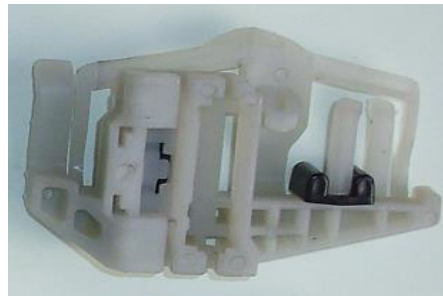

SORACO KITRE-20249

Reparação elevador BMW série 3 (E46) Compact

SORACO KITRE-20248

Reparação elevador BMW série 3

SORACO KITRE-20239

Reparação elevador BMW série 5 (E36) Traseiro Direito / Esquerdo

SORACO KITRE-20257

Reparação elevador BMW série 1e3 (E90/91) Direito

SORACO KITRE-20258

Reparação elevador BMW série 1e3 (E90/91) Esquerdo

SORACO KITRE-20235

Reparação elevador Peugeot 206 e Renault Megane II Direito