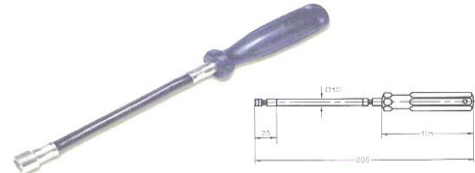

Chave de abraçadeiras ASFA Mikalor 7mm

SORACO CXJU-30100