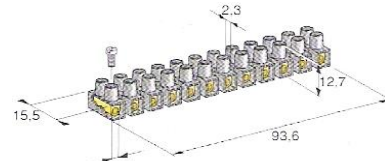

Caixa de junção preta 2,5m

SORACO CXJU-30120