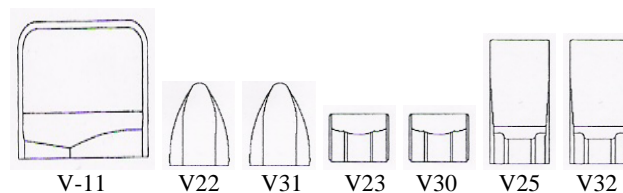

SORACO PFAU-020C Perfil autocolante cromado 3,8x6mm	SORACO PFAU-021C Perfil autocolante cromado 3,3x7mm	SORACO PFAU-014C Perfil autocolante cromado 5,5x11.5mm	SORACO PFAU-016C Perfil autocolante cromado 3x14mm
SORACO PFAU-025C Perfil autocolante cromado 5x20mm	SORACO PFAU-A10 Perfil autocolante encaixe cromado 8mm	SORACO PFAU-019T Perfil autocolante encaixe transparente 8mm	SORACO PFAU-019B Perfil autocolante encaixe branco 8mm
SORACO PFAU-019CZ Perfil autocolante encaixe cinzento 8mm	SORACO PFAU-019P Perfil autocolante encaixe preto 8mm	SORACO PFAU-024P Perfil autocolante encaixe preto 8x17mm	SORACO PFAU-235B Perfil autocolante branco 2,5x12mm
SORACO PFAU-235AM Perfil autocolante amarelo 2,5x12mm	SORACO PFAU-225V Perfil autocolante verde 5,8x10mm	SORACO PFAU-A11 Perfil autocolante preto vermelho 6x10mm	SORACO PFEA-0158 Perfil autocolante esponjoso com tubo 8,5x11mm
SORACO PFAU-06P Perfil autocolante preto 6,6x20mm	SORACO PFAU-018P Perfil autocolante preto Peugeot 10x20mm	SORACO PFAU-017P Perfil autocolante preto 8x33mm	SORACO PFAU-219P Perfil autocolante cinzento-escuro Barra com 2 metros por 17,5mm largo

SORACO-CANTOS PARA AUTOCOLANTE