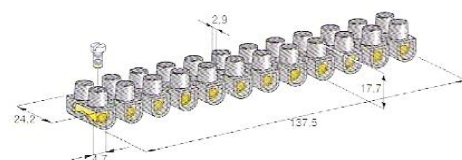

**SORACO ABAS-CB7**

Chave de abraçadeiras ASFA Mikalor 7mm

**SORACO CXJU-30100**

Caixa de junção preta 2,5m

**SORACO CXJU-30120**

Caixa de junção preta 10mm

**SORACO FIAP-40300A**

Fita adesiva electricista em tecido com 19mm