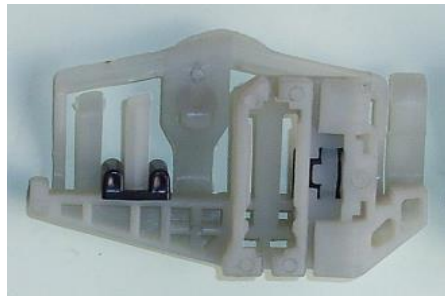

SORACO KITRE-20249

Reparação elevador BMW série 3 (E46) Compact

SORACO KITRE-20248

Reparação elevador BMW série 3

SORACO KITRE-20239

Reparação elevador BMW série 5 (E36) Traseiro Direito / Esquerdo

SORACO KITRE-20257

Reparação elevador BMW série 1e3 (E90/91) Direito

SORACO KITRE-20258

Reparação elevador BMW série 1e3 (E90/91) Esquerdo

SORACO KITRE-20235

Reparação elevador Peugeot 206 e Renault Megane II Direito