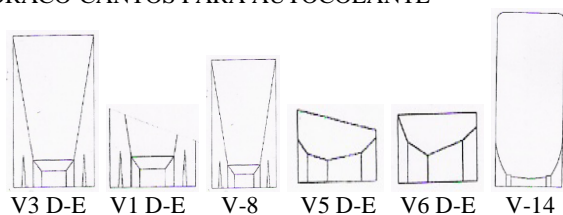

SORACO PFAU-020C Perfil autocolante cromado 3,8x6mm	SORACO PFAU-021C Perfil autocolante cromado 3,3x7mm	SORACO PFAU-014C Perfil autocolante cromado 5,5x11.5mm	SORACO PFAU-016C Perfil autocolante cromado 3x14mm
SORACO PFAU-025C Perfil autocolante cromado 5x20mm	SORACO PFAU-A10 Perfil autocolante encaixe cromado 8mm	SORACO PFAU-019T Perfil autocolante encaixe transparente 8mm	SORACO PFAU-019B Perfil autocolante encaixe branco 8mm
SORACO PFAU-019CZ Perfil autocolante encaixe cinzento 8mm	SORACO PFAU-019P Perfil autocolante encaixe preto 8mm	SORACO PFAU-024P Perfil autocolante encaixe preto 8x17mm	SORACO PFAU-235B Perfil autocolante branco 2,5x12mm
SORACO PFAU-235AM Perfil autocolante amarelo 2,5x12mm	SORACO PFAU-225V Perfil autocolante verde 5,8x10mm	SORACO PFAU-A11 Perfil autocolante preto vermelho 6x10mm	SORACO PFEA-0158 Perfil autocolante esponjoso com tubo 8,5x11mm
SORACO PFAU-06P Perfil autocolante preto 6,6x20mm	SORACO PFAU-018P Perfil autocolante preto Peugeot 10x20mm	SORACO PFAU-017P Perfil autocolante preto 8x33mm	SORACO PFAU-219P Perfil autocolante cinzento-escuro Barra com 2 metros por 17,5mm largo

SORACO-CANTOS PARA AUTOCOLANTE