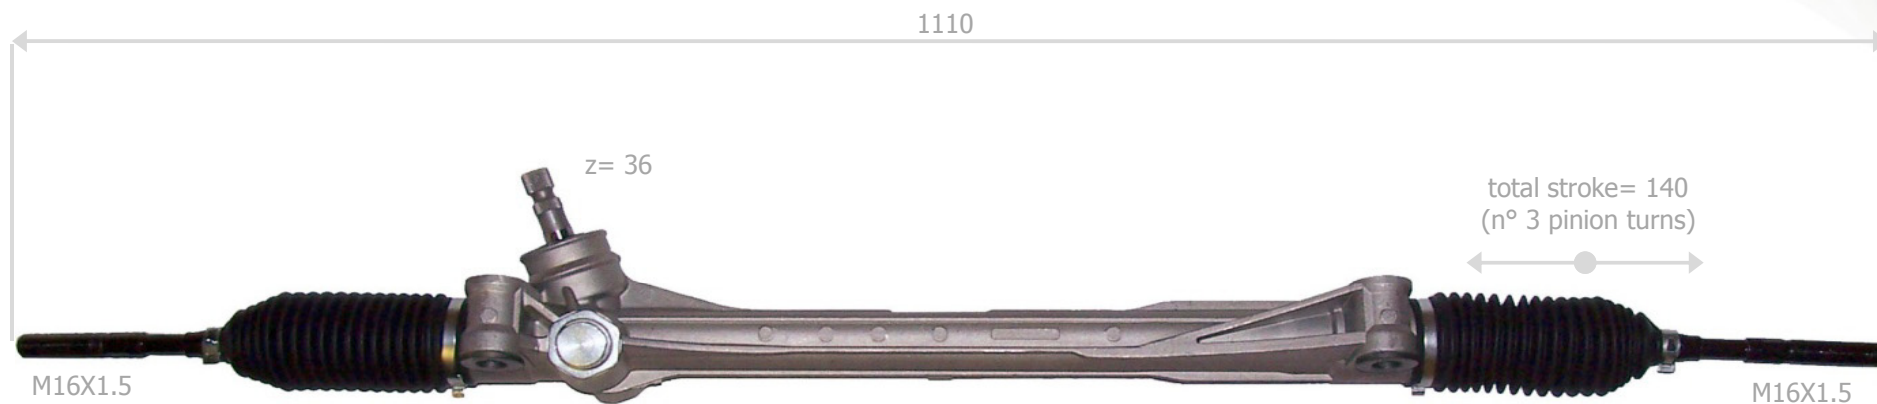

L.A.R.A.

La.r.a. ref. **370004**

TOYOTA

RAV 4 III 2000 / 2400 / 3500 cc PETROL - VVTi - 4WD - 2200 cc DIESEL

drive	year	original references	note
LH	11/2005->	45510-42030 - 45510-42040 - 45510-42080	ELECTRIC STEERING