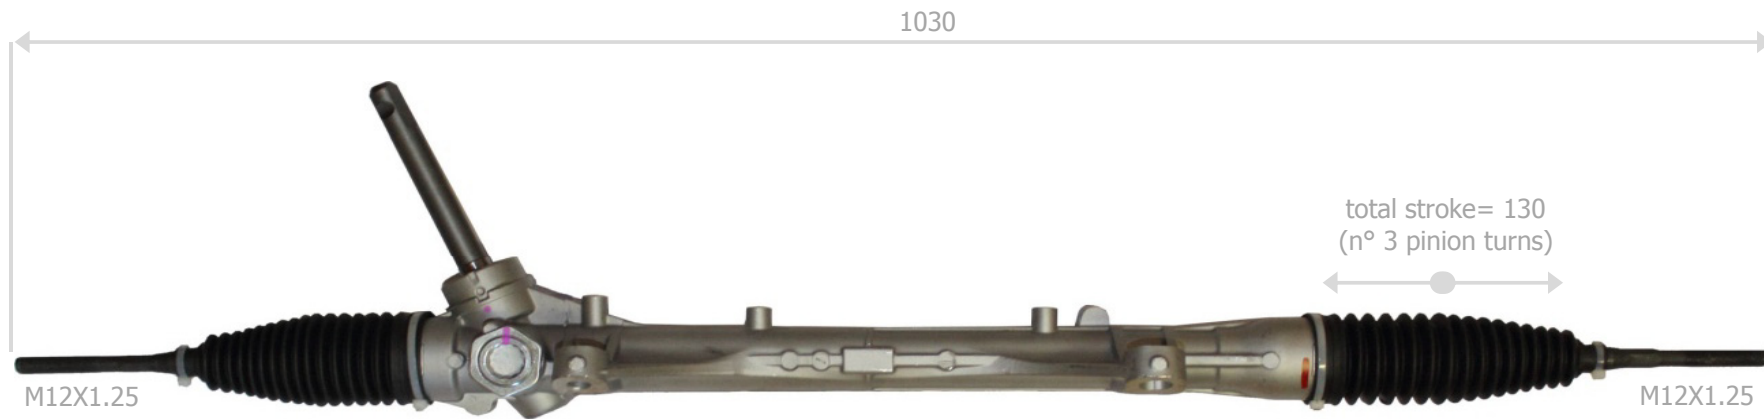

RENAULT

drive	year	original references	note
LH	09/2008->	48001-3622R - 48001-JD000 - 48001-JD900 - 48001-JD90B - 48001-JY40A	ELECTRIC STEERING

L.A.R.A.

di Bianchi P. & C. s.r.l.

La.r.a. ref. **280008**

NISSAN