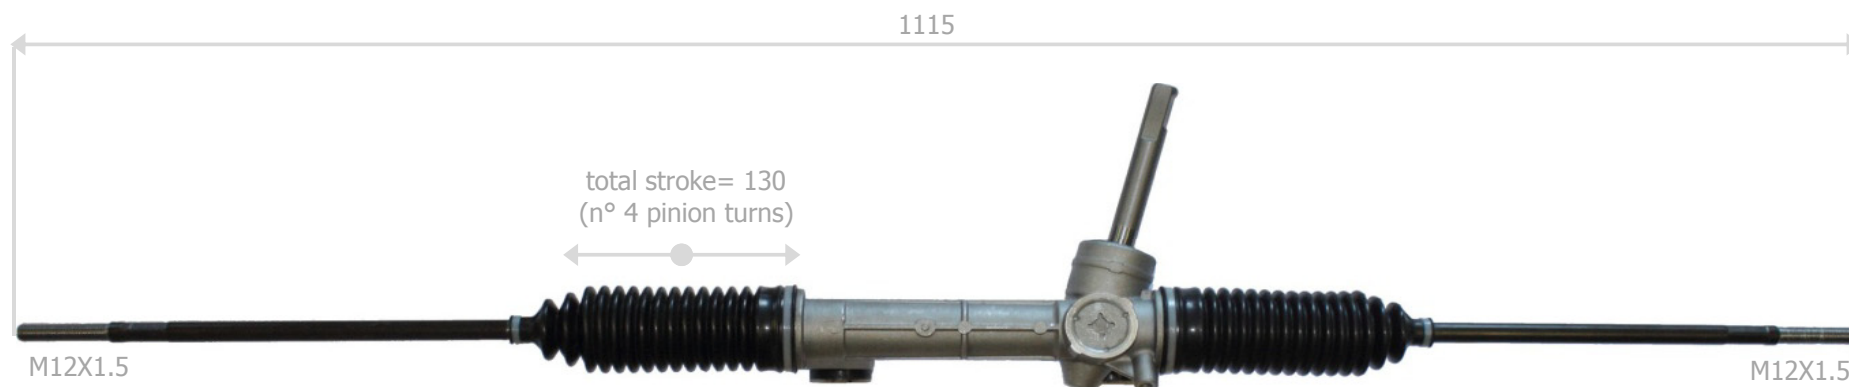

L.A.R.A.

di Bianchi P. & C. s.r.l.

La.r.a. ref. **430002**

SMART

FORTWO COUPE' - CABRIO (451) 800/1000 cc

drive	year	original references	note
LH	01/2007->	4514600051 - 4514600451 - 4514600551 - 4514600651 - 451460045128